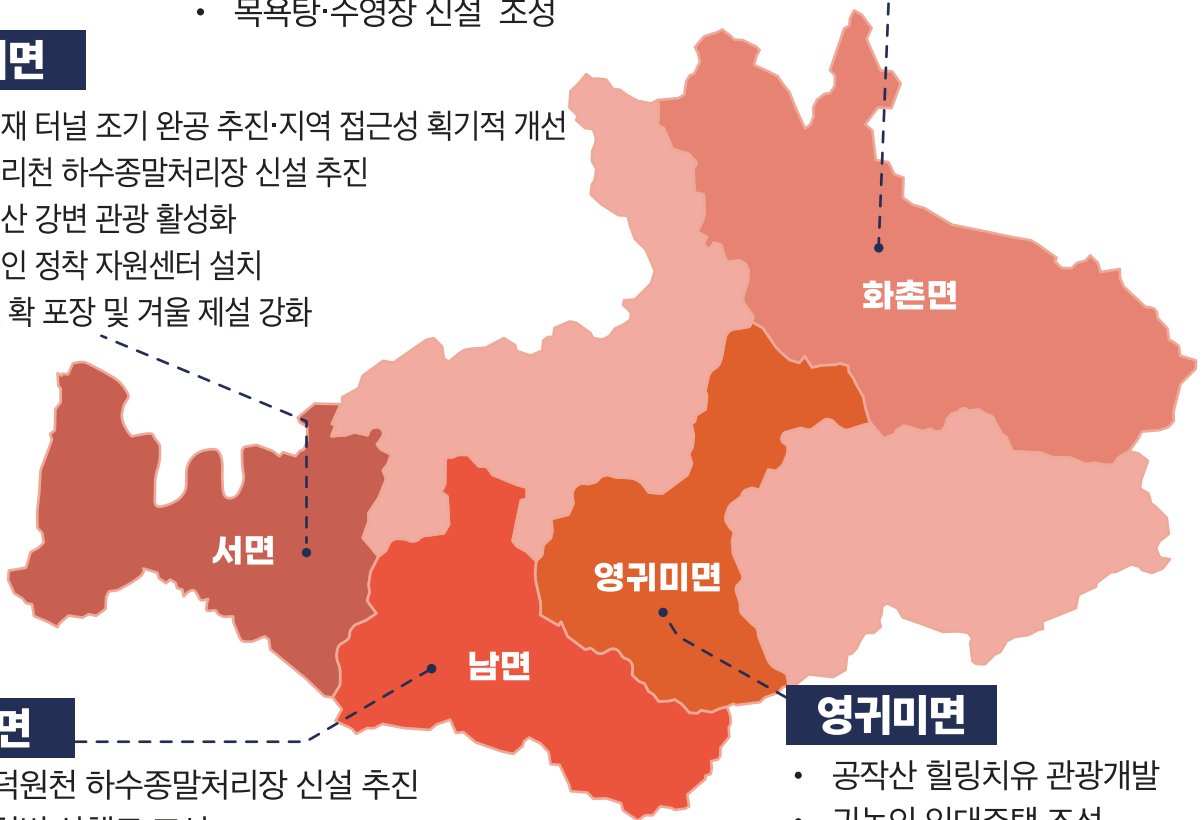

관광 활성화

- '다시 찾고 싶은 흥천' 관광벨트 육성
- 흥천의 명산 관광자원화
- 농촌체험·치유마을 확대
- 면 단위 지역축제 지원·활성화

맞춤형 복지 실현

- 이동식 보건·복지 서비스운영
- 노인 일자리 지원 확대
- 청소년 문화공간 확대
- 아이돌봄 센터·공공산후 지원확대
- 생활체육 문화 프로그램 확대

환경개선·주민보호

- 축산 농가·지역 사회 상생 환경개선사업 특별지원
- 포사격장·탱크 부대 인근 주민 피해보상 대책 강구
- 흥천강 맑은 물 복원사업
- 재해·폭우 대비 하천정비 (마을 승강장)

홍천강은 맑게, 관광자원은 풍족하게, 어르신은 살기 좋은 마을로 가꾸겠습니다!

화촌면

- 공작산·계곡연계 힐링 관광벨트
- 화촌면 생활체육공원 야간 조명·체육시설 확충
- 목욕탕·수영장 신설 조성

서면

- 널미재 터널 조기 완공 추진·지역 접근성 획기적 개선
- 두미리천 하수종말처리장 신설 추진
- 팔봉산 강변 관광 활성화
- 귀촌인 정착 자원센터 설치
- 도로 확 포장 및 겨울 제설 강화